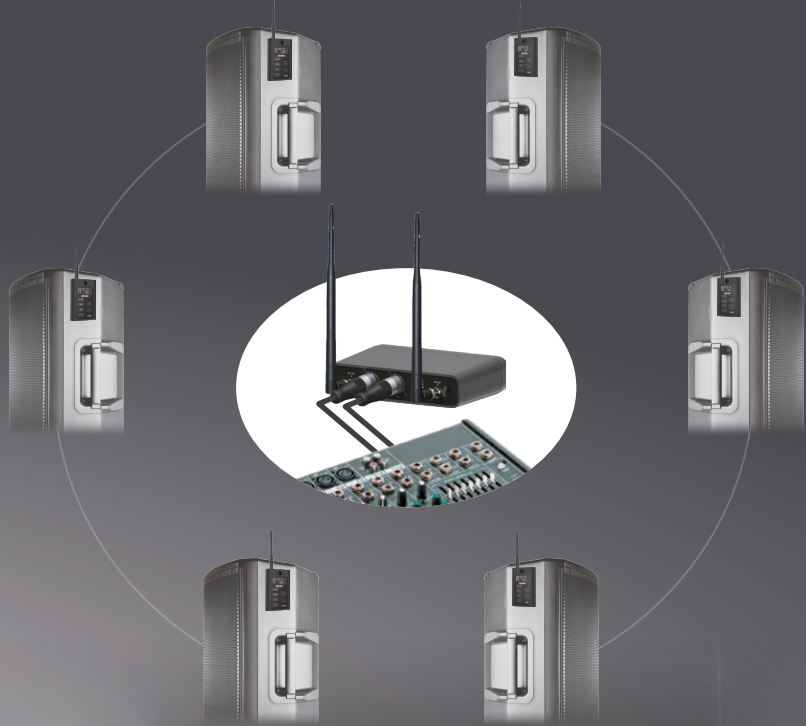

規格

■ 發射機

Type	Dual Channel Transmitter
RF Frequency	500 - 950 MHz
Oscillation Type	PLL
Preset Channels	95Pair or 43Pair
RF Output Level	<10mW
Frequency Stability	0.005%
Frequency Deviation	+4dBV@Nominal Deviation 20KHz
AF Input (Max)	+18dBV@Peak Deviation
AF Input Selector	Respectively or Mixer
Power Supply	DC 12V/500mA
Dimension	180(W) x 104(D) x 43(H) mm
Weight	Approx. 286 g
Enclosure	Rugged ABS Housing

■ 接收機

Type	NON Diversity Receiver
Preset Channels	95Pair or 43Pair
Frequency Ranges	500 - 950 MHz
RF Sensitivity	-98dBm (S/N:52dB/A)
T.H.D.	<1%@1KHz
S/N Ratio (peak deviation)	>114 dB/A
AF Frequency Response	50Hz - 16KHz/±3dB
AF Output Level (Balanced)	+4dBV@Nominal Deviation 20KHz
6.3 Φ Connector	Max output +18dBV
Image Rejection 鏡頻抑制	>80 dB
AF output Impedance	660Ω Blanced
Squelch	Selector from : HI/MID/LOW
Channels Selector	Left or Right Channel
Power Supply	DC 12V/500mA
Dimension 尺寸	72(W) x 28(D) x 116(H) mm
Weight 重量	Approx. 130 g
Enclosure	Rugged ABS Housing